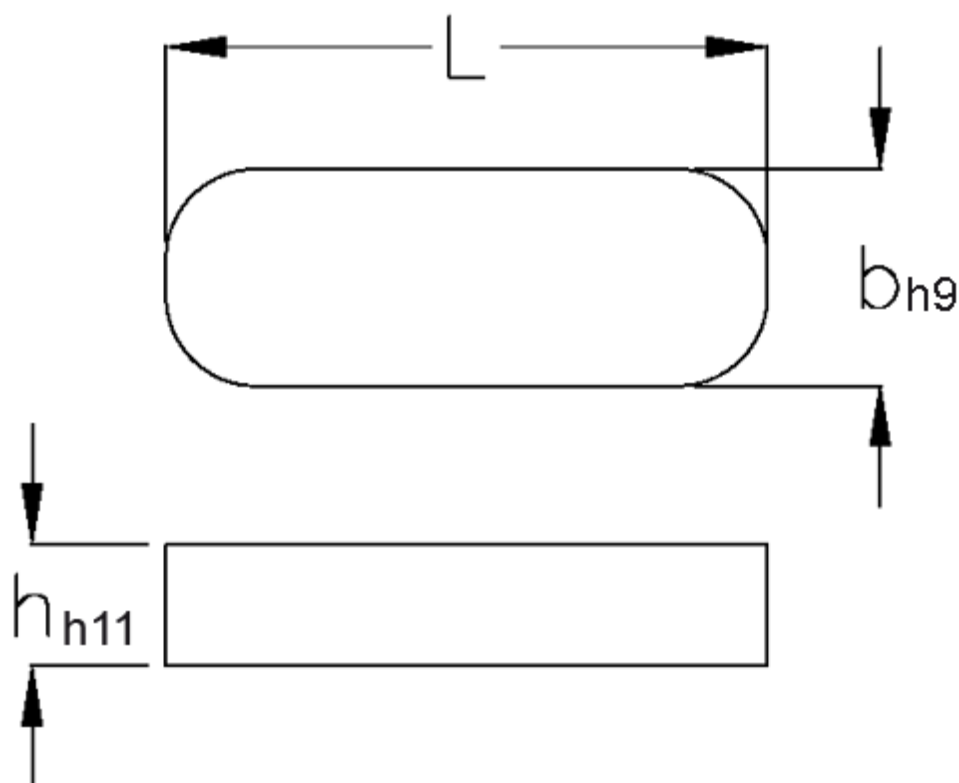

Varenummer: 090587251
Beskrivelse: KLEE Pasfedre A 8x7x25 DIN 6885
Matr. 1.4571 Rustfast

Mål

b	= 8
h	= 7
L	= 25.0
Tolerance b	= 0.036
Tolerance h	= 0.090
Tolerance L	= -0,3